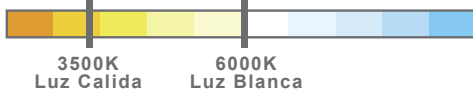

Temperatura de Color