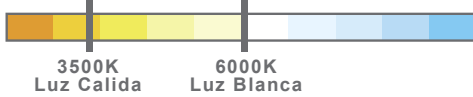

Ahorro hasta un 52%

Temperatura de Color