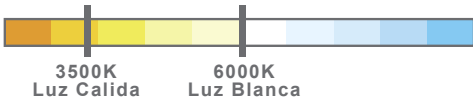

Temperatura de Color