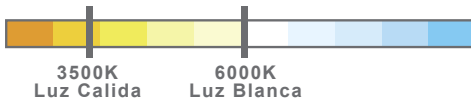

Ahorro hasta un 94%

Temperatura de Color