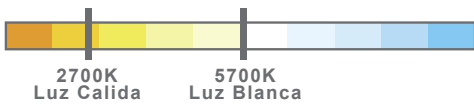

Temperatura de Color