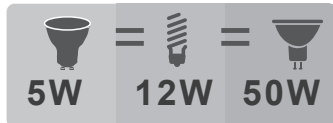

MR16 5 WATTS

Voltaje: 85 - 130V
Consumo: 5 Watts
Ángulo: 100°
Eficiencia: 84 lm/w
Lumens: 360 - 420 lm
Color: 2,700k / 5,700k
Factor de Potencia: >0.6
Grado de protección: IP20
Base: MR16
CRI: ≥ 80

EQUIVALENCIA